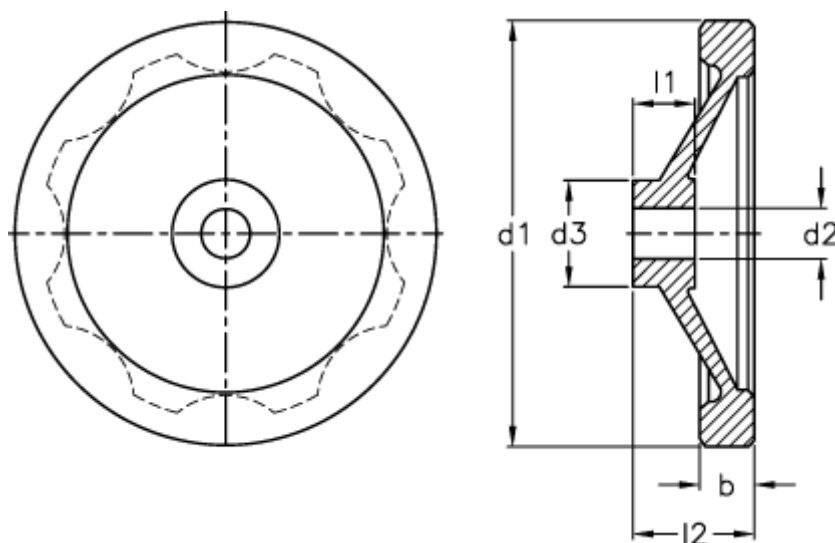

Varenummer: 20340299  
Beskrivelse: E+G Håndhjul  
GN 321-125-B12-A

## Mål

b	= 15.0
d1	= 125
d2 H7	= 12
d3	= 31
l1	= 18
l2 ca.	= 33